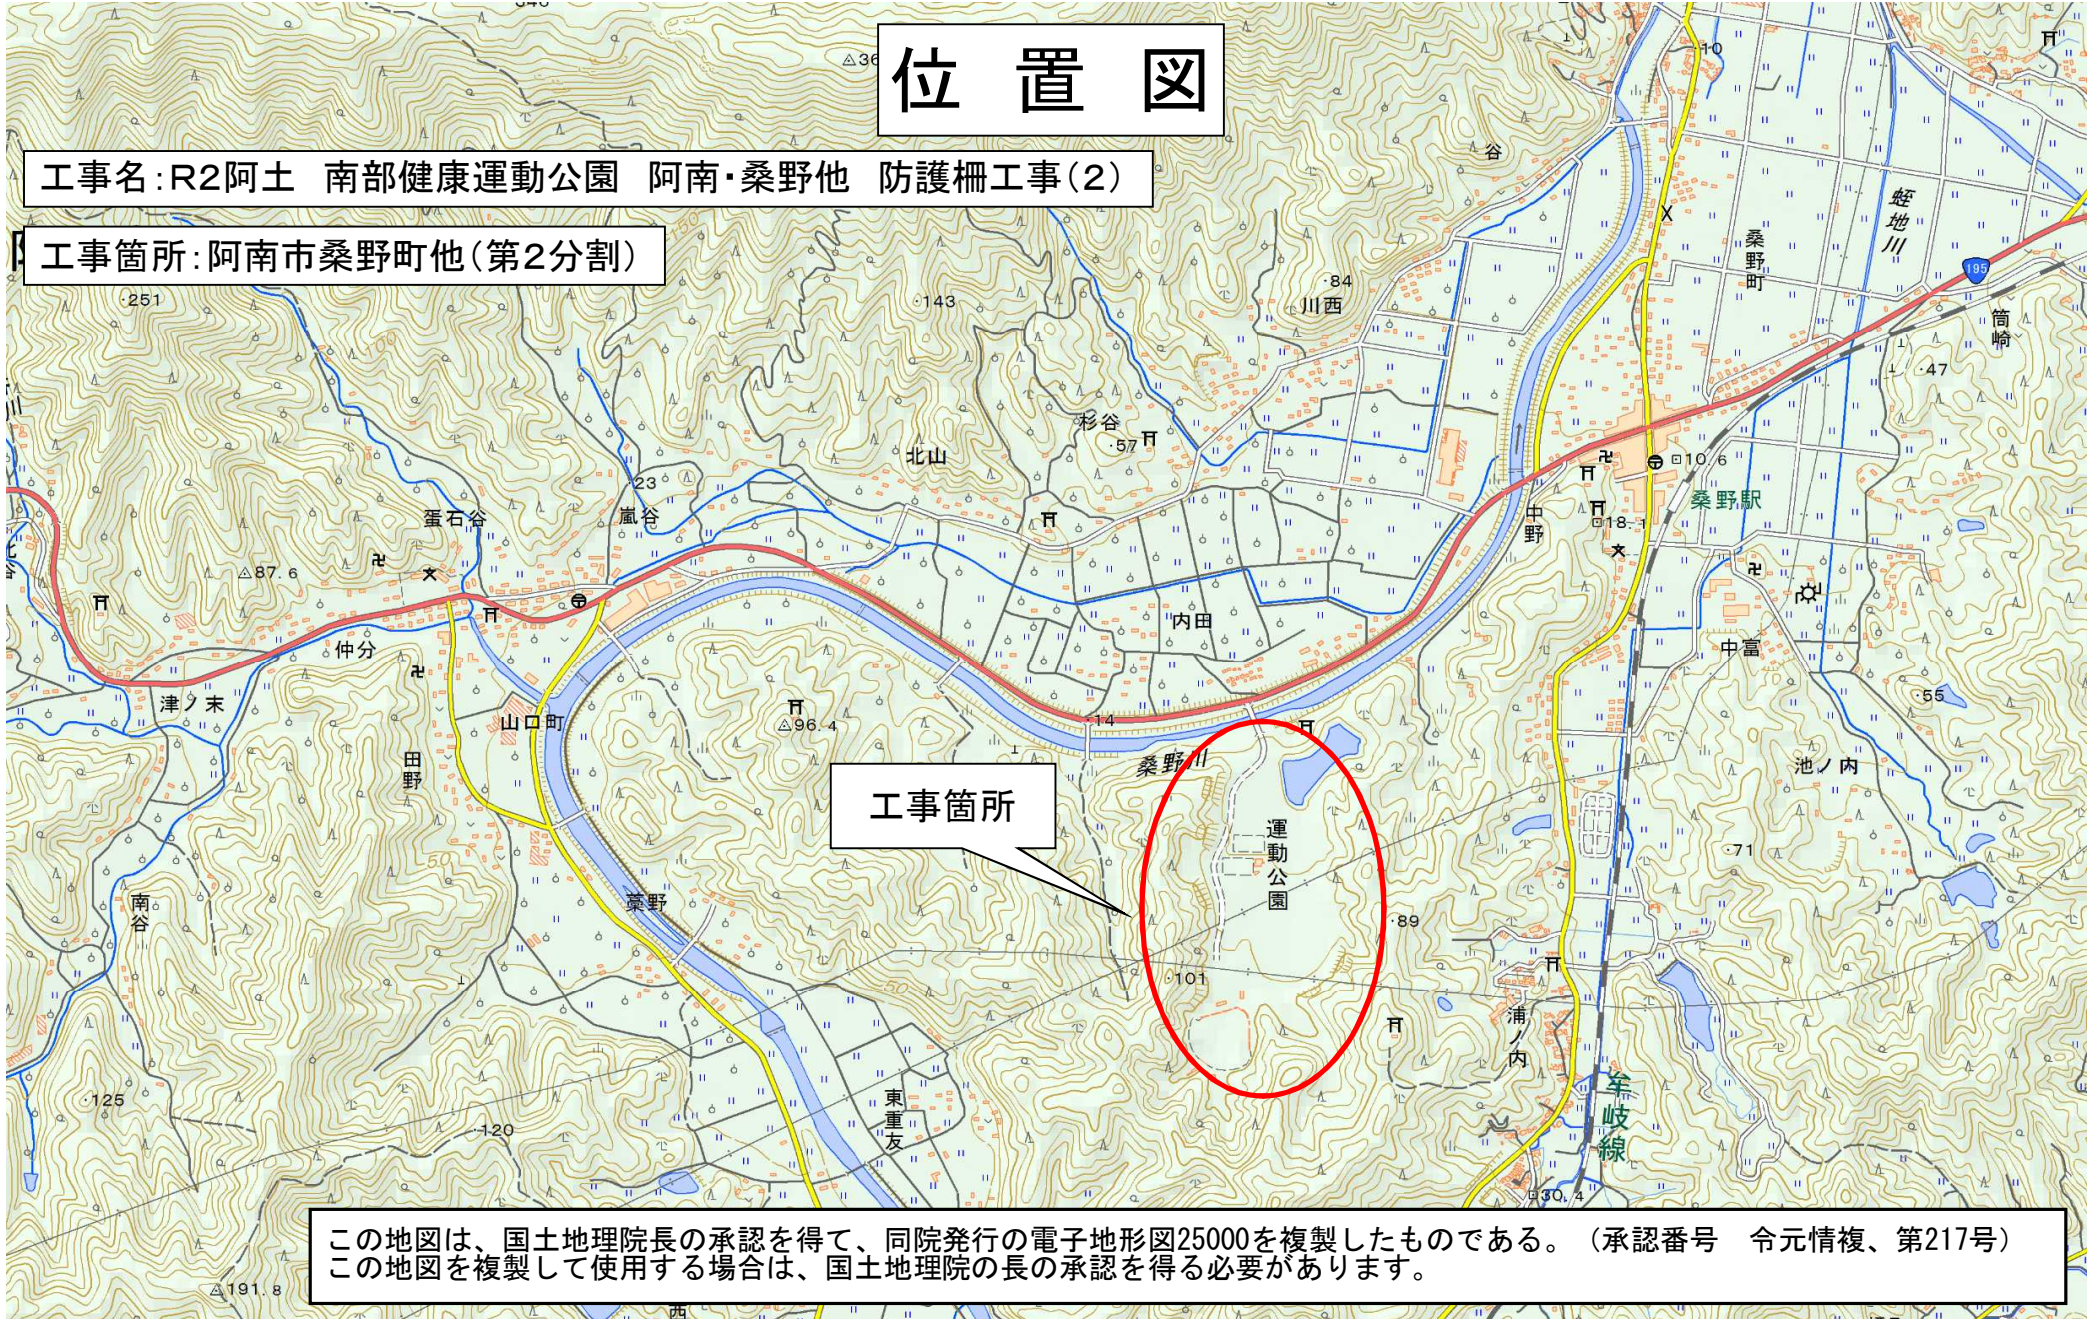

# 位置図

工事名: R2阿土 南部健康運動公園 阿南・桑野他 防護柵工事(2)

工事箇所: 阿南市桑野町他(第2分割)

この地図は、国土地理院長の承認を得て、同院発行の電子地形図25000を複製したものである。(承認番号 令元情複、第217号)  
この地図を複製して使用する場合は、国土地理院の長の承認を得る必要があります。